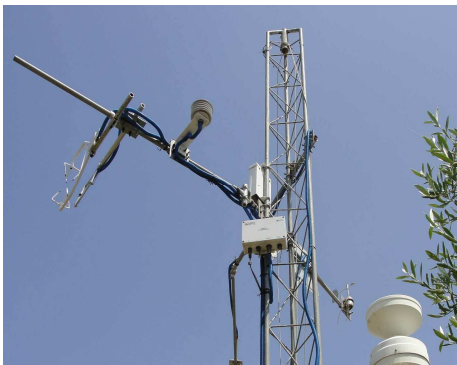

Lançamento do Volume 50 dos Anais do ISA

O ISA na investigação do uso e gestão da água de regadio em Portugal

**Salão Nobre do Instituto Superior de Agronomia
MARÇO | 17 | 13:00 H**

13:00 | Abertura | Presidente do ISA, Prof. Dr. António de Brito

13:10 | Os Anais do ISA – Nota Histórica | Drª Maria do
Rosário Fernandes - BISA

13:20 | Regadio em Portugal | Prof. Gonçalo Leal

13:40 | o V 50 dos Anais e a Engenharia Rural – sinopse |
Prof. Drª Isabel Ferreira

14:00 | Mostra de *Posters* e equipamentos e Porto de Honra

Engenharia Rural

<https://repositorio.ulisboa.pt/handle/10400_5/16060?locale=en>

U LISBOA

UNIVERSIDADE
DE LISBOA